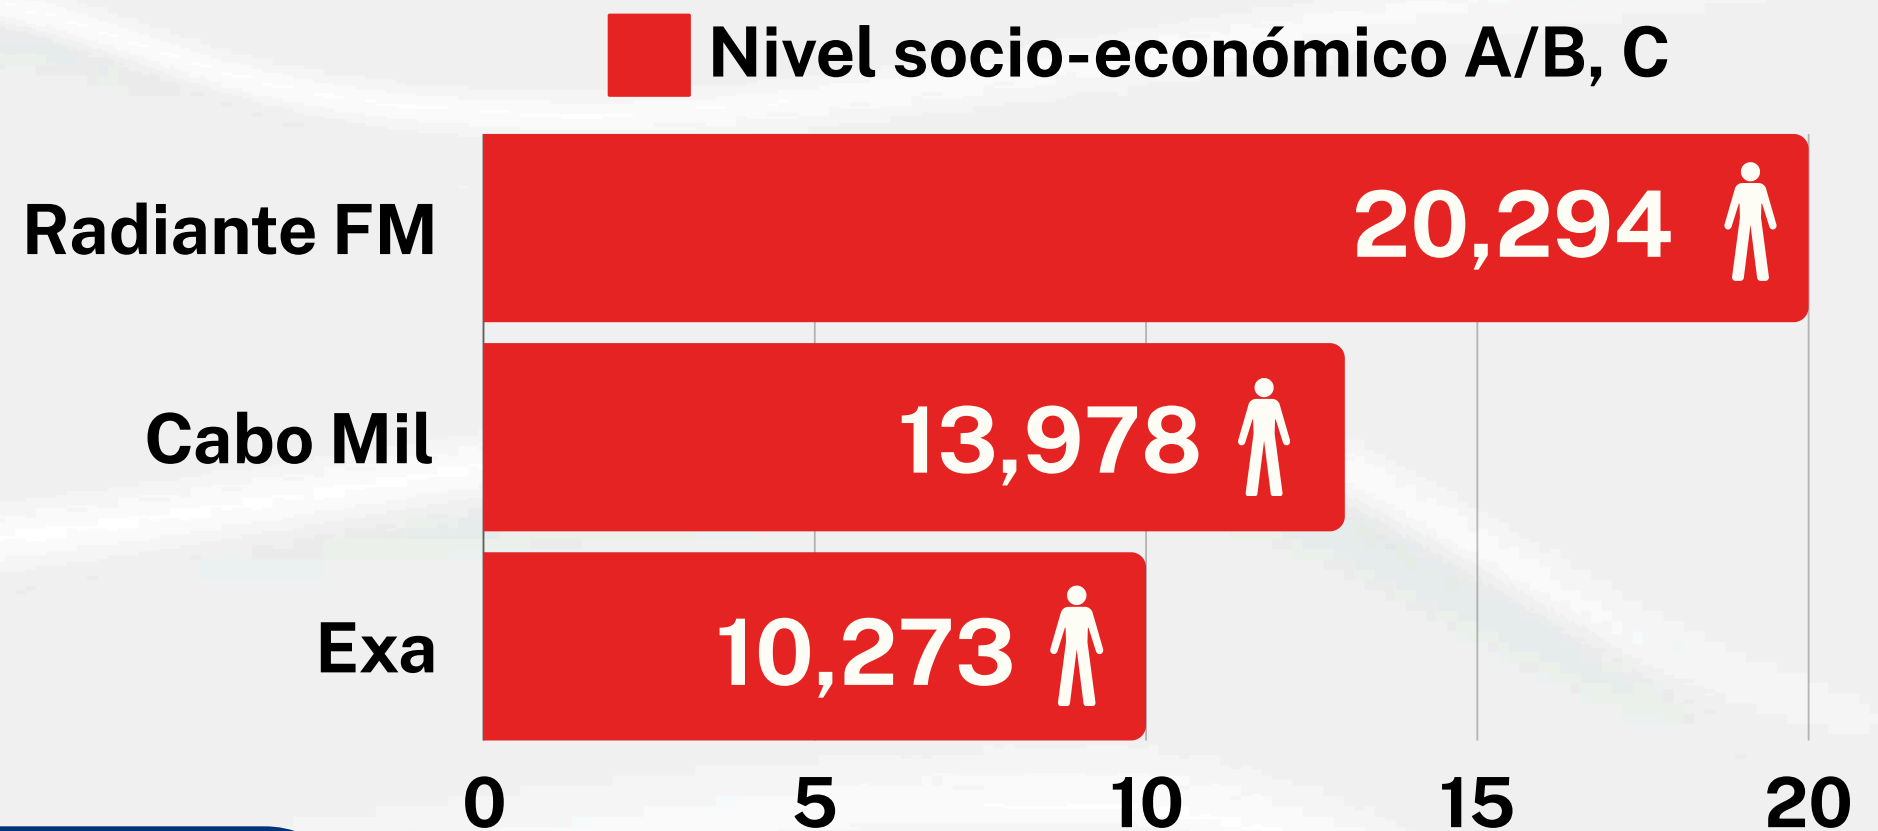

# ALCANCE DE PERSONAS POR REGIÓN

Alcance diario: 15,374

Alcance diario: 39,150

Alcance diario: 20,248

Fuente: INRA. Mayo 2024

# RADIANTE FM LOS CABOS

## 89.1 FM

Fuente: INRA. Mayo 2024

**SOMOS NÚMERO 1 EN PÚBLICO DE LUNES A DOMINGO,  
EDAD: 18 A +65 AÑOS,  
NIVEL SOCIO-ECONÓMICO: A/B, C**