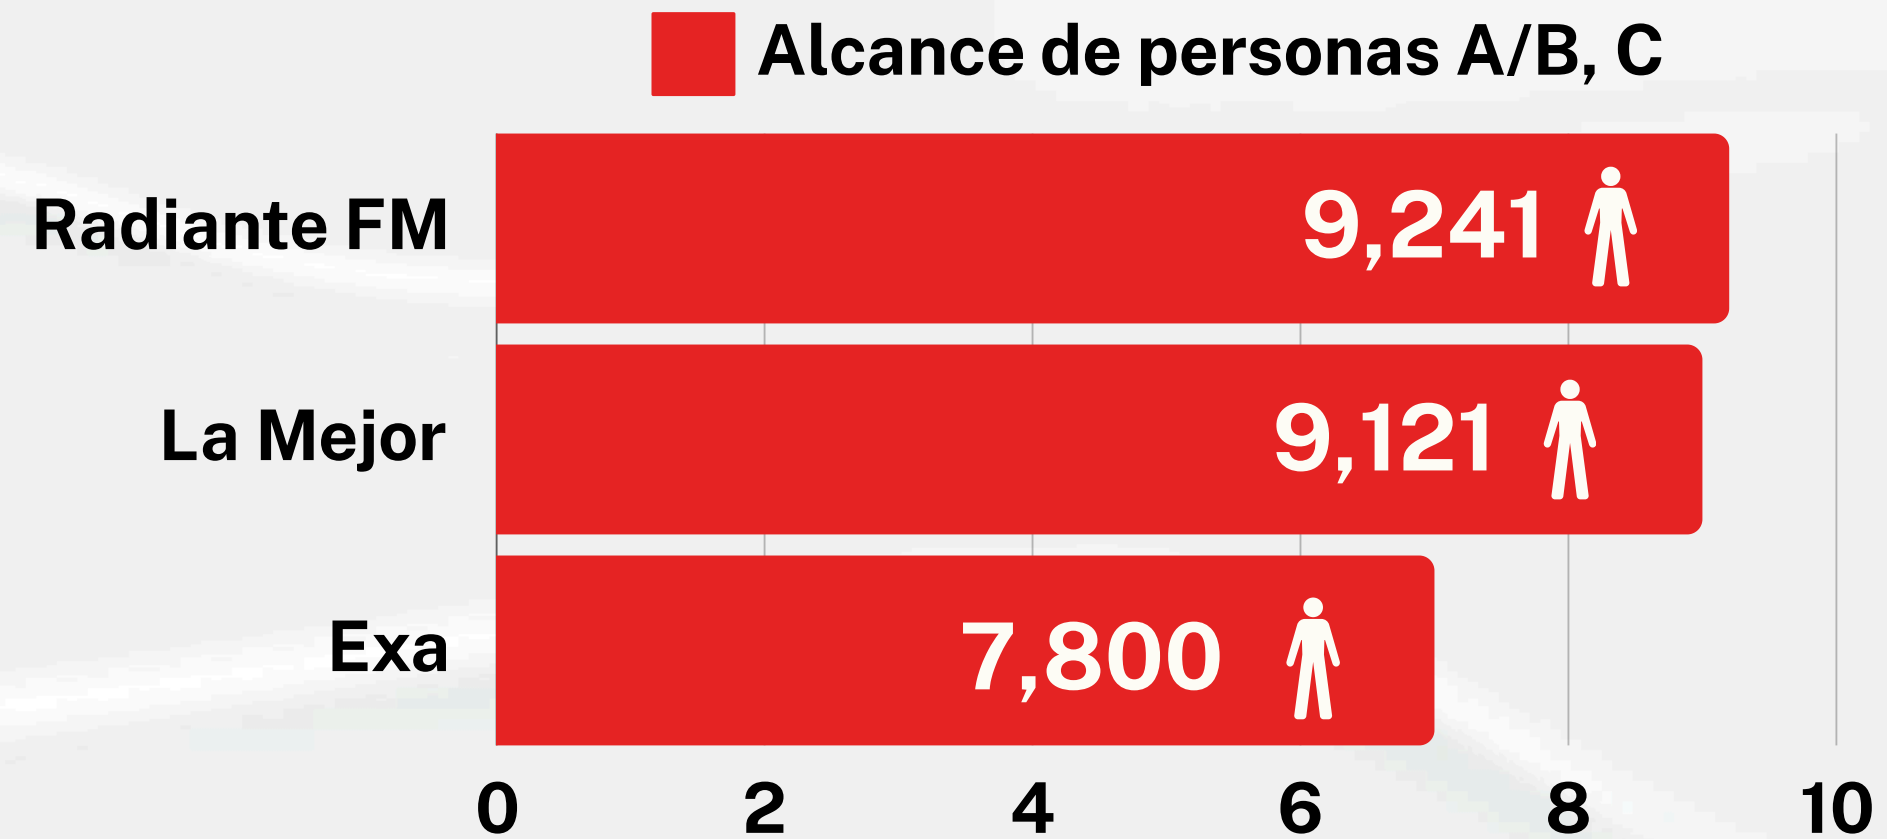

## 91.1 FM

■ Alcance general

**ESTAMOS ENTRE LOS 3 PRIMEROS LUGARES EN PÚBLICO DE LUNES A DOMINGO, EDAD: 18 A +65 AÑOS, NIVEL SOCIO-ECONÓMICO: A/B, C**

■ Nivel socio-económico A/B, C

Fuente: INRA. Mayo 2024

## 98.3 FM

Fuente: INRA. Mayo 2024

**SOMOS PRIMER LUGAR EN PÚBLICO DE LUNES A DOMINGO,  
EDAD: 18 A +65 AÑOS,  
NIVEL SOCIO-ECONÓMICO: A/B, C**