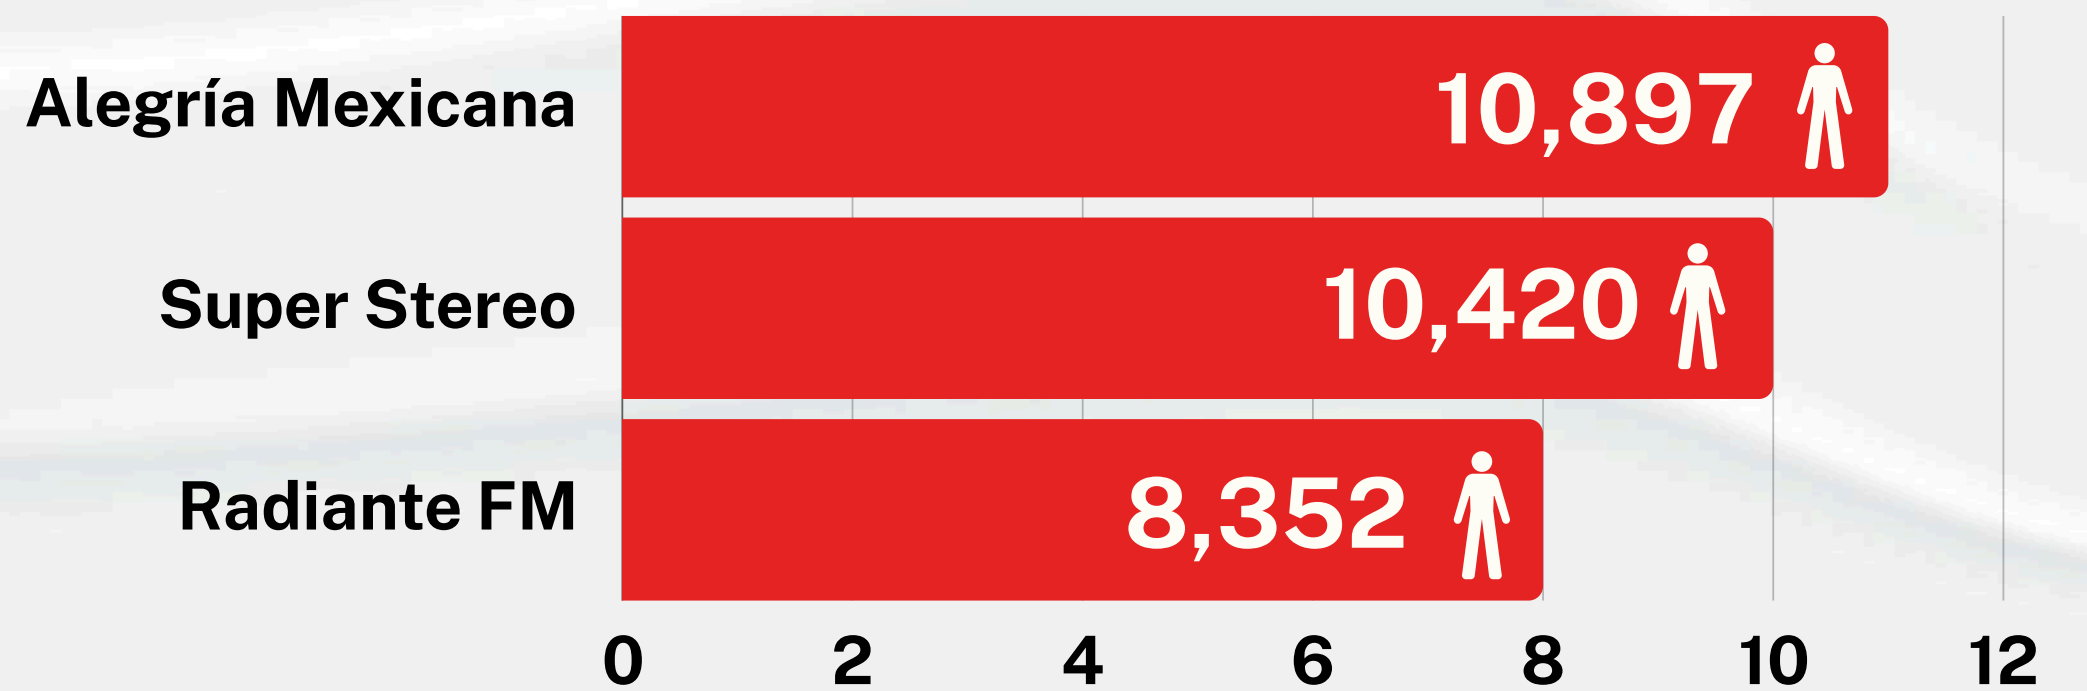

## 91.1 FM

■ Alcance general

**ESTAMOS ENTRE LOS 3 PRIMEROS LUGARES EN PÚBLICO DE LUNES A DOMINGO, EDAD: 18 A +65 AÑOS, NIVEL SOCIO-ECONÓMICO: A/B, C**

■ Nivel socio-económico A/B, C

Fuente: INRA. Mayo 2024