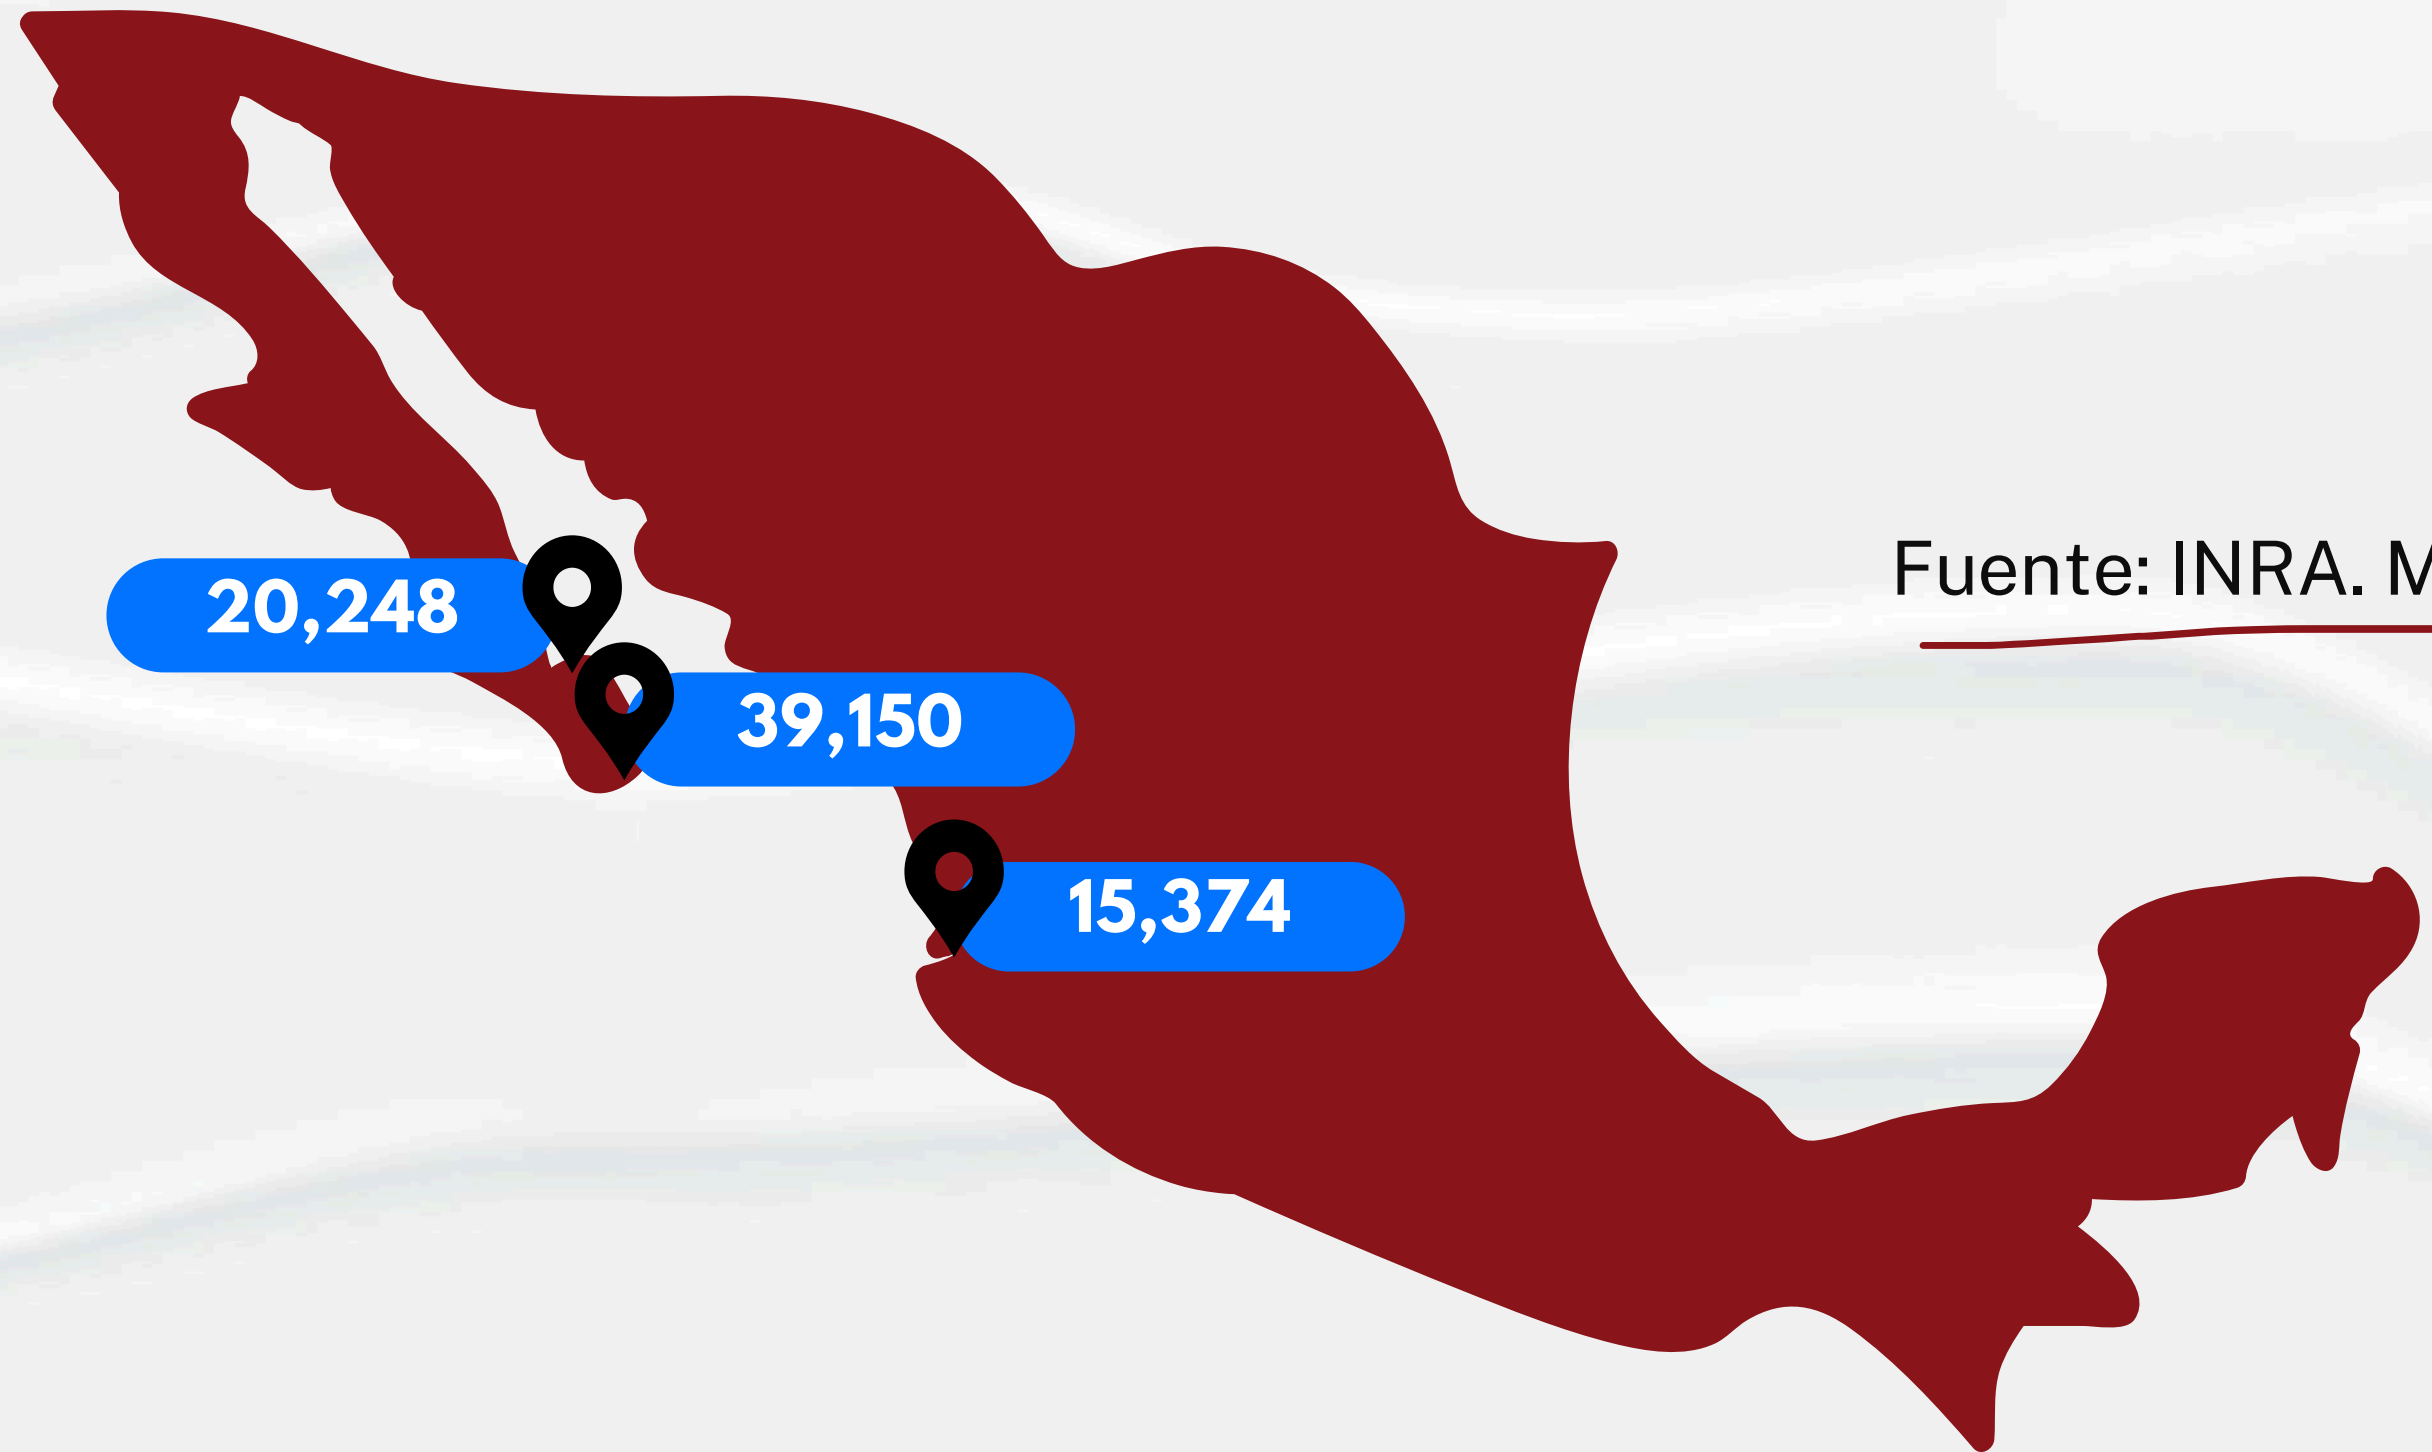

## **SAN JOSÉ DEL CABO**

Baja California Sur

Mauricio Castro, S/N,  
Col. Chulavista

**89.1 FM**

## **LA PAZ**

Baja California Sur

Bldv. Padre Eusebio Kino,  
1435, Col. Guerrero

**91.1 FM**

# ALCANCE DE PERSONAS POR REGIÓN

Alcance diario: 15,374

Alcance diario: 39,150

Alcance diario: 20,248

Fuente: INRA. Mayo 2024

# RADIANTE FM LOS CABOS