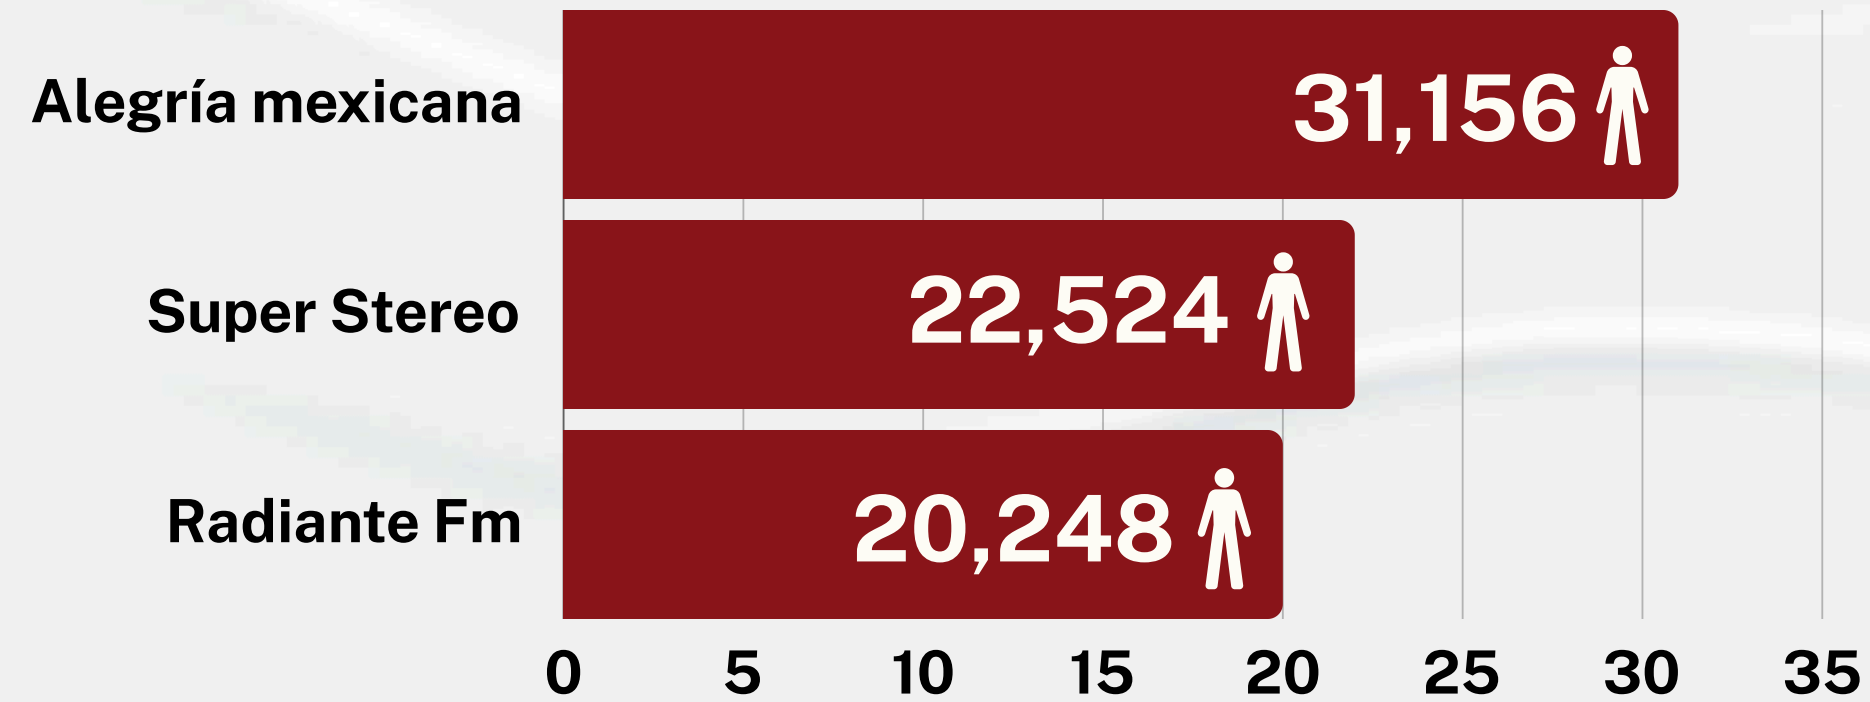

## 91.1 FM

■ Alcance general

**ESTAMOS ENTRE LOS 3 PRIMEROS LUGARES EN PÚBLICO DE LUNES A DOMINGO, EDAD: 18 A +65 AÑOS, NIVEL SOCIO-ECONÓMICO: A/B, C**

■ Nivel socio-económico A/B, C

Fuente: INRA. Mayo 2024