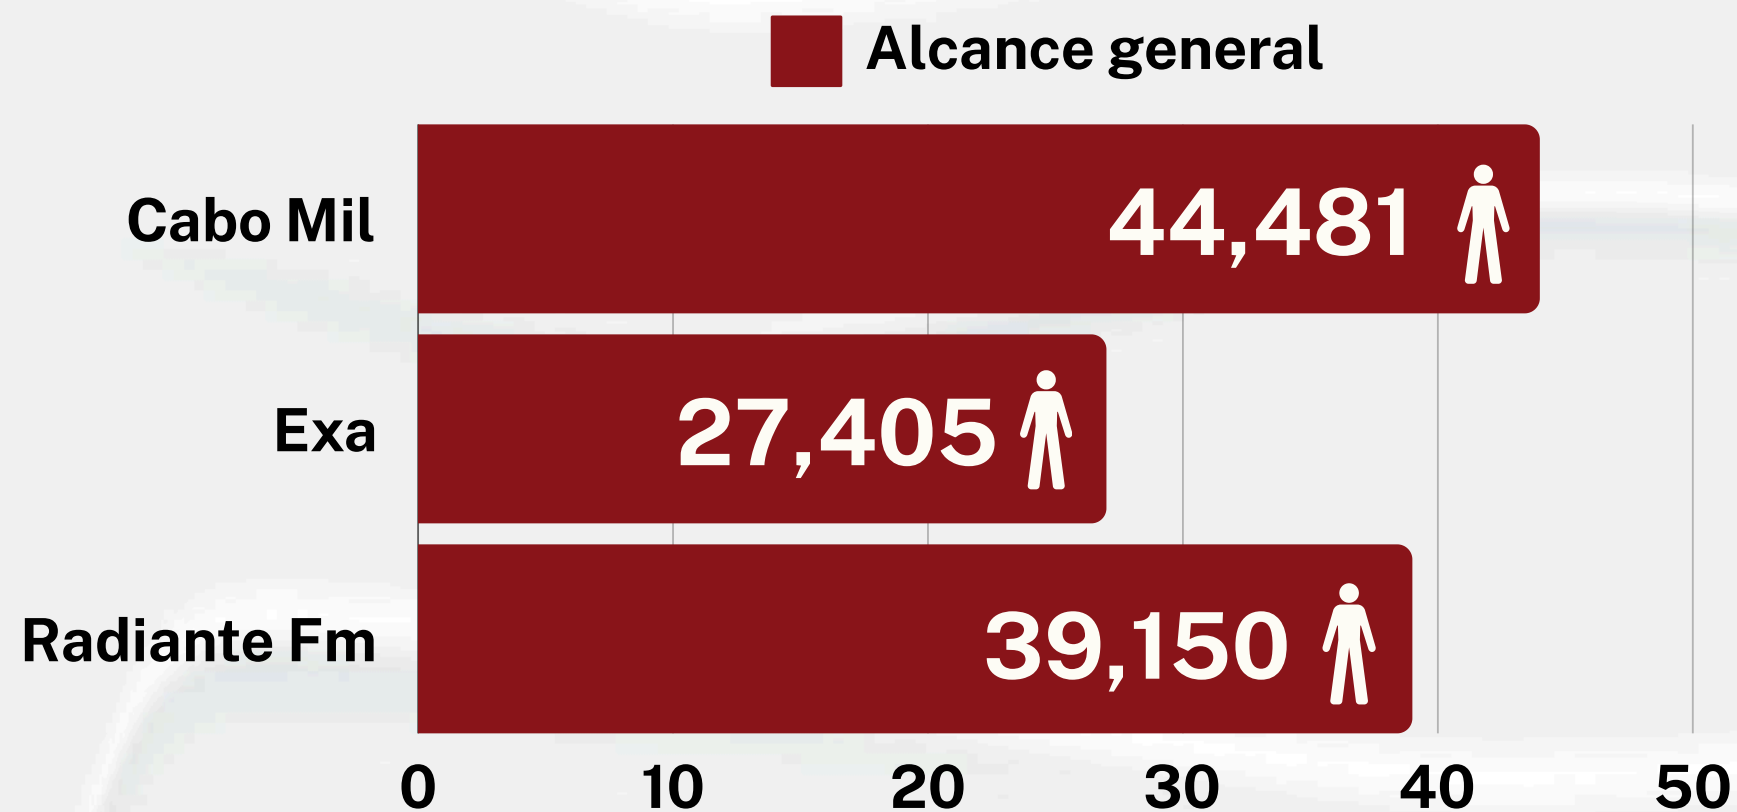

RADIANTE FM LOS CABOS

89.1 FM

Fuente: INRA. Mayo 2024

**SOMOS NÚMERO 1 EN PÚBLICO DE LUNES A DOMINGO,
EDAD: 18 A +65 AÑOS,
NIVEL SOCIO-ECONÓMICO: A/B, C**