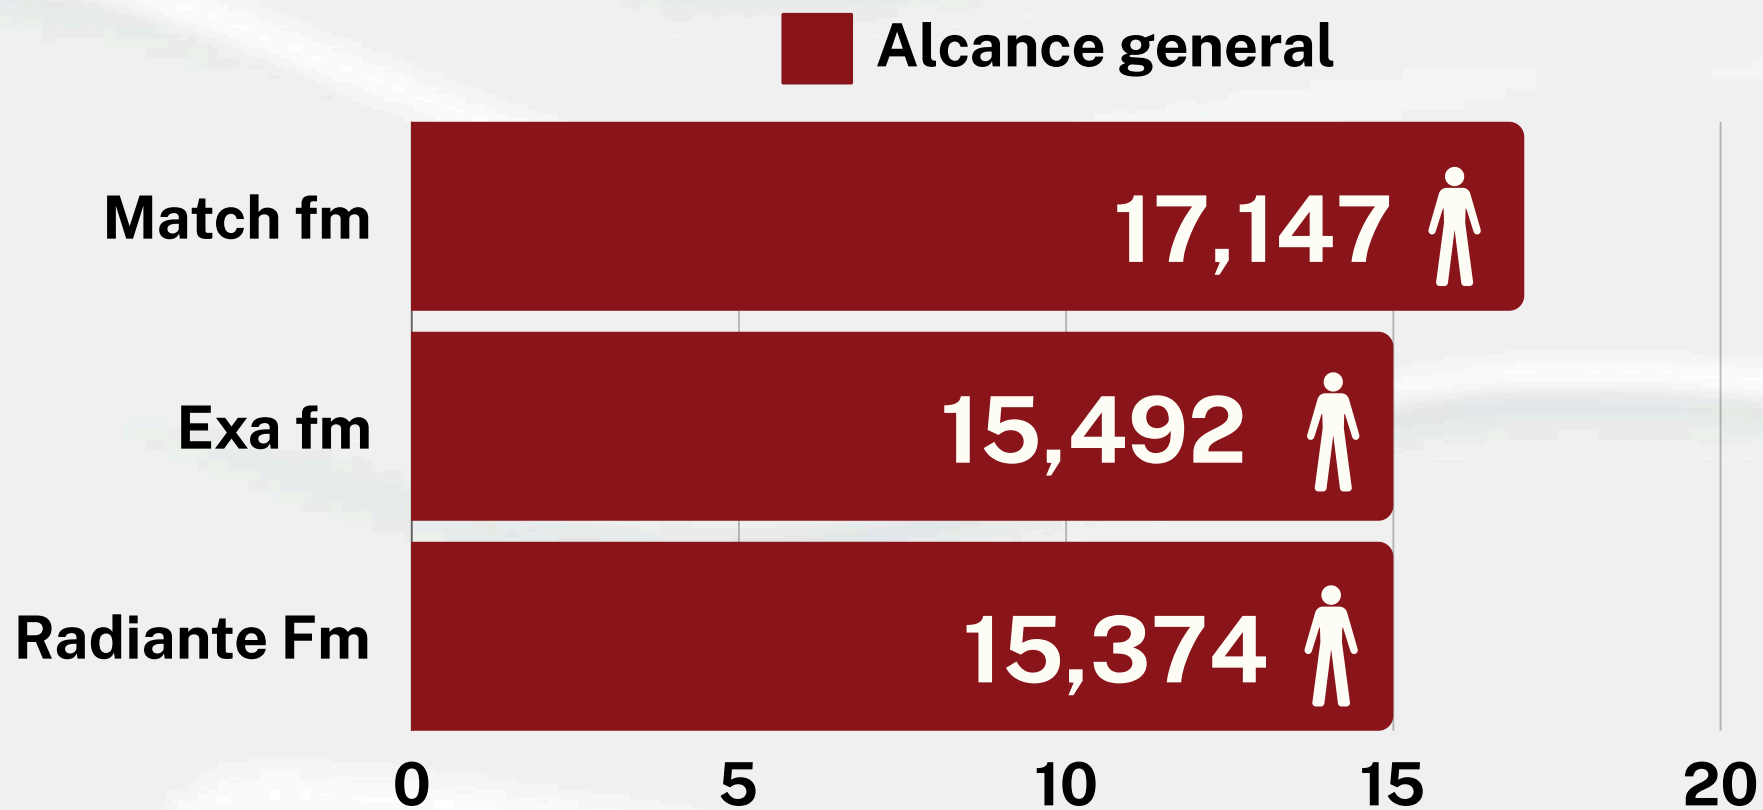

## 91.1 FM

■ Alcance general

**ESTAMOS ENTRE LOS 3 PRIMEROS LUGARES EN PÚBLICO DE LUNES A DOMINGO, EDAD: 18 A +65 AÑOS, NIVEL SOCIO-ECONÓMICO: A/B, C**

■ Nivel socio-económico A/B, C

Fuente: INRA. Mayo 2024

## 98.3 FM

Fuente: INRA. Mayo 2024

**SOMOS PRIMER LUGAR EN PÚBLICO DE LUNES A DOMINGO,  
EDAD: 18 A +65 AÑOS,  
NIVEL SOCIO-ECONÓMICO: A/B, C**