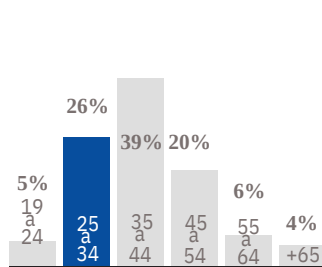

OEM

ORGANIZACIÓN EDITORIAL MEXICANA

MEDIA KIT

Con 81 años de vida,

encabezados por el ídolo Hugo Sánchez, lo mantienen como uno de los diarios de mayor circulación del país. Además, el mundo digital y las redes sociales han venido a refrescar una de las marcas más valiosas del periodismo nacional y, sin duda, la número 1 de la prensa deportiva mexicana. Y ahora, ¡TODO A COLOR! Sin abandonar el tono sepia que lo volvió único en el mercado, el **ESTO** se renueva con una apuesta más fresca que lo consolida como la publicación ideal para los anunciantes. Por si fuera poco, con el **ESTO Azul**, la influencia de la marca crece exponencialmente al enriquecer a otros diarios de la Organización Editorial Mexicana (OEM) del mejor resumen deportivo, con un alcance superior al millón de lectores diarios a nivel nacional.

124,580 EJEMPLARES DIARIOS | COBERTURA NACIONAL

- CIA. PERIODÍSTICA ESTO, S.A. DE C.V.
- RFC: PES 791122 KBO ▪ TABLOIDE

GÉNERO

EDAD

ESCOLARIDAD

NSE

OCUPACIÓN

TARIFA COMERCIAL IMPRESO

TAMAÑOS	B/N	COLOR
PLANA	\$ 27,006.20	\$ 37,808.68
ROBAPLANA	\$ 19,154.24	\$ 26,815.93
ROBAPLANA JR.	\$ 14,195.67	\$ 19,873.94
1/2 PLANA HOR.	\$ 13,503.10	\$ 18,904.34
1/2 PLANA VER.	\$ 13,295.36	\$ 18,613.50
1/4 PLANA HOR.	\$ 6,834.95	\$ 9,568.93
1/4 PLANA VER.	\$ 6,647.68	\$ 9,306.75