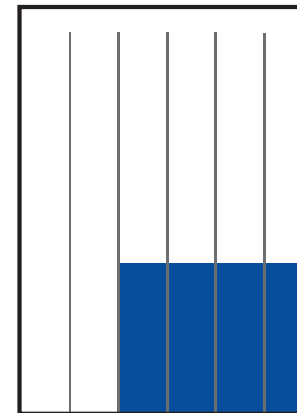

TAMAÑOS	B/N	COLOR
PLANA	\$ 27,006.20	\$ 37,808.68
ROBAPLANA	\$ 19,154.24	\$ 26,815.93
ROBAPLANA JR.	\$ 14,195.67	\$ 19,873.94
1/2 PLANA HOR.	\$ 13,503.10	\$ 18,904.34
1/2 PLANA VER.	\$ 13,295.36	\$ 18,613.50
1/4 PLANA HOR.	\$ 6,834.95	\$ 9,568.93
1/4 PLANA VER.	\$ 6,647.68	\$ 9,306.75

PRECIOS MÁS I.V.A.

CMSxCMS

\$ 30.55

\$ 42.77

BASE 26 x 34 CMS
PLANA

BASE 21.62 x 29 CMS
ROBAPLANA

BASE 17.21 x 27 CMS
ROBAPLANA JR.

BASE 26 x 17 CMS
1/2 PLANA HOR.

BASE 12.8 x 34 CMS
1/2 PLANA VER.

BASE 17.21 x 13 CMS
1/4 PLANA HOR.

BASE 12.8 x 17 CMS
1/4 PLANA VER.

TARIFA COMERCIAL IMPRESO

BASE 12.8 x 8 CMS
1/8 PLANA HOR.

BASE 8.39 x 17 CMS
1/8 PLANA VER.

BASE 26 x 5 CMS
CINTILLO HOR.