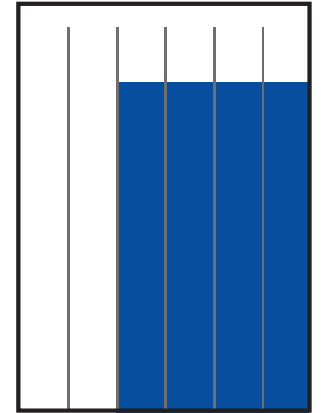

TAMAÑOS	B/N	COLOR
PLANA	\$ 27,006.20	\$ 37,808.68
ROBAPLANA	\$ 19,154.24	\$ 26,815.93
ROBAPLANA JR.	\$ 14,195.67	\$ 19,873.94
1/2 PLANA HOR.	\$ 13,503.10	\$ 18,904.34
1/2 PLANA VER.	\$ 13,295.36	\$ 18,613.50
1/4 PLANA HOR.	\$ 6,834.95	\$ 9,568.93
1/4 PLANA VER.	\$ 6,647.68	\$ 9,306.75

PRECIOS MÁS I.V.A.

CMSxCMS

\$ 30.55

\$ 42.77

BASE 26 x 34 CMS
PLANA

BASE 21.62 x 29 CMS
ROBAPLANA

BASE 17.21 x 27 CMS
ROBAPLANA JR.

BASE 26 x 17 CMS
1/2 PLANA HOR.

BASE 12.8 x 34 CMS
1/2 PLANA VER.

BASE 17.21 x 13 CMS
1/4 PLANA HOR.

BASE 12.8 x 17 CMS
1/4 PLANA VER.

TARIFA COMERCIAL IMPRESO

BASE 12.8 x 8 CMS
1/8 PLANA HOR.

BASE 8.39 x 17 CMS
1/8 PLANA VER.

BASE 26 x 5 CMS
CINTILLO HOR.