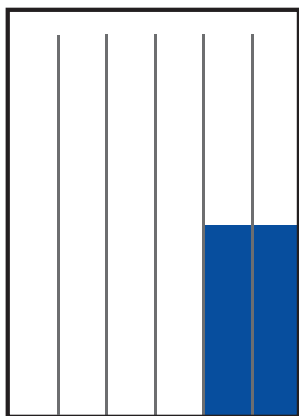

TAMAÑOS	B/N	COLOR
PLANA	\$ 27,006.20	\$ 37,808.68
ROBAPLANA	\$ 19,154.24	\$ 26,815.93
ROBAPLANA JR.	\$ 14,195.67	\$ 19,873.94
1/2 PLANA HOR.	\$ 13,503.10	\$ 18,904.34
1/2 PLANA VER.	\$ 13,295.36	\$ 18,613.50
1/4 PLANA HOR.	\$ 6,834.95	\$ 9,568.93
1/4 PLANA VER.	\$ 6,647.68	\$ 9,306.75

PRECIOS MÁS I.V.A.

CMSxCMS

\$ 30.55

\$ 42.77

BASE 26 x 34 CMS
PLANA

BASE 21.62 x 29 CMS
ROBAPLANA

BASE 17.21 x 27 CMS
ROBAPLANA JR.

BASE 26 x 17 CMS
1/2 PLANA HOR.

BASE 12.8 x 34 CMS
1/2 PLANA VER.

BASE 17.21 x 13 CMS
1/4 PLANA HOR.

BASE 12.8 x 17 CMS
1/4 PLANA VER.

TARIFA COMERCIAL IMPRESO

BASE 12.8 x 8 CMS
1/8 PLANA HOR.

BASE 8.39 x 17 CMS
1/8 PLANA VER.

BASE 26 x 5 CMS
CINTILLO HOR.

BASE 3.98 x 34 CMS
CINTILLO VER.

BASE 54 x 34 CMS
CENTRALES

TAMAÑOS	B/N	COLOR
1/8 PLANA HOR.	\$ 3,128.32	\$ 4,379.65
1/8 PLANA VER.	\$ 4,357.35	\$ 6,100.29
CINTILLO HOR.	\$ 3,971.50	\$ 5,560.10
CINTILLO VER.	\$ 4,134.03	\$ 5,787.64
CENTRALES	\$ 56,089.80	\$ 78,525.72