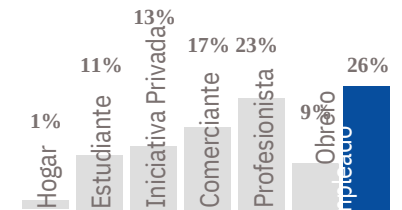

OEM

ORGANIZACIÓN EDITORIAL MEXICANA

MEDIA KIT

Con 81 años de vida,

encabezados por el ídolo Hugo Sánchez, lo mantienen como uno de los diarios de mayor circulación del país. Además, el mundo digital y las redes sociales han venido a refrescar una de las marcas más valiosas del periodismo nacional y, sin duda, la número 1 de la prensa deportiva mexicana. Y ahora, ¡TODO A COLOR! Sin abandonar el tono sepia que lo volvió único en el mercado, el **ESTO** se renueva con una apuesta más fresca que lo consolida como la publicación ideal para los anunciantes. Por si fuera poco, con el **ESTO Azul**, la influencia de la marca crece exponencialmente al enriquecer a otros diarios de la Organización Editorial Mexicana (OEM) del mejor resumen deportivo, con un alcance superior al millón de lectores diarios a nivel nacional.

124,580 EJEMPLARES DIARIOS | COBERTURA NACIONAL

- CIA. PERIODÍSTICA ESTO, S.A. DE C.V.
- RFC: PES 791122 KBO ▪ TABLOIDE

GÉNERO

EDAD

ESCOLARIDAD

NSE

OCUPACIÓN

TARIFA COMERCIAL IMPRESO

TAMAÑOS	B/N	COLOR
PLANA	\$ 27,006.20	\$ 37,808.68
ROBAPLANA	\$ 19,154.24	\$ 26,815.93
ROBAPLANA JR.	\$ 14,195.67	\$ 19,873.94
1/2 PLANA HOR.	\$ 13,503.10	\$ 18,904.34
1/2 PLANA VER.	\$ 13,295.36	\$ 18,613.50
1/4 PLANA HOR.	\$ 6,834.95	\$ 9,568.93
1/4 PLANA VER.	\$ 6,647.68	\$ 9,306.75