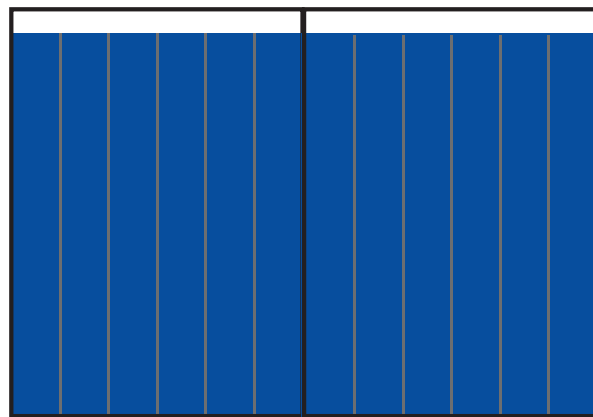

BASE 12.8 x 34 CMS
1/2 PLANA VER.

BASE 17.21 x 13 CMS
1/4 PLANA HOR.

BASE 12.8 x 17 CMS
1/4 PLANA VER.

TARIFA COMERCIAL IMPRESO

BASE 12.8 x 8 CMS
1/8 PLANA HOR.

BASE 8.39 x 17 CMS
1/8 PLANA VER.

BASE 26 x 5 CMS
CINTILLO HOR.

BASE 3.98 x 34 CMS
CINTILLO VER.

BASE 54 x 34 CMS
CENTRALES

TAMAÑOS	B/N	COLOR
1/8 PLANA HOR.	\$ 3,128.32	\$ 4,379.65
1/8 PLANA VER.	\$ 4,357.35	\$ 6,100.29
CINTILLO HOR.	\$ 3,971.50	\$ 5,560.10
CINTILLO VER.	\$ 4,134.03	\$ 5,787.64
CENTRALES	\$ 56,089.80	\$ 78,525.72