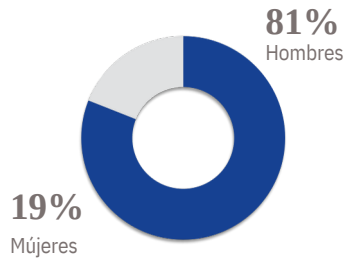

OEM

ORGANIZACIÓN EDITORIAL MEXICANA

MEDIA KIT

Con 81 años de vida,

encabezados por el ídolo Hugo Sánchez, lo mantienen como uno de los diarios de mayor circulación del país. Además, el mundo digital y las redes sociales han venido a refrescar una de las marcas más valiosas del periodismo nacional y, sin duda, la número 1 de la prensa deportiva mexicana. Y ahora, ¡TODO A COLOR! Sin abandonar el tono sepia que lo volvió único en el mercado, el **ESTO** se renueva con una apuesta más fresca que lo consolida como la publicación ideal para los anunciantes. Por si fuera poco, con el **ESTO Azul**, la influencia de la marca crece exponencialmente al enriquecer a otros diarios de la Organización Editorial Mexicana (OEM) del mejor resumen deportivo, con un alcance superior al millón de lectores diarios a nivel nacional.

124,580 EJEMPLARES DIARIOS | COBERTURA NACIONAL

- CIA. PERIODÍSTICA ESTO, S.A. DE C.V.
- RFC: PES 791122 KBO ▪ TABLOIDE

GÉNERO

EDAD

ESCOLARIDAD

NSE

OCUPACIÓN

TARIFA COMERCIAL IMPRESO