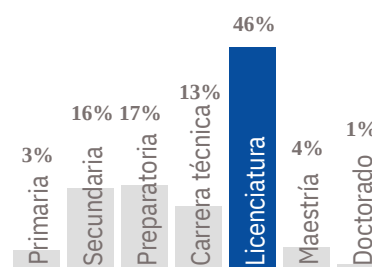

124,580 EJEMPLARES DIARIOS | COBERTURA NACIONAL

- CIA. PERIODÍSTICA ESTO, S.A. DE C.V.
- RFC: PES 791122 KBO ▪ TABLOIDE

GÉNERO

EDAD

ESCOLARIDAD

NSE

OCUPACIÓN

TARIFA COMERCIAL IMPRESO

TAMAÑOS	B/N	COLOR
PLANA	\$ 27,006.20	\$ 37,808.68
ROBAPLANA	\$ 19,154.24	\$ 26,815.93
ROBAPLANA JR.	\$ 14,195.67	\$ 19,873.94
1/2 PLANA HOR.	\$ 13,503.10	\$ 18,904.34
1/2 PLANA VER.	\$ 13,295.36	\$ 18,613.50
1/4 PLANA HOR.	\$ 6,834.95	\$ 9,568.93
1/4 PLANA VER.	\$ 6,647.68	\$ 9,306.75

PRECIOS MÁS I.V.A.

CMSxCMS

\$ 30.55

\$ 42.77

BASE 26 x 34 CMS
PLANA

BASE 21.62 x 29 CMS
ROBAPLANA

BASE 17.21 x 27 CMS
ROBAPLANA JR.

BASE 26 x 17 CMS
1/2 PLANA HOR.