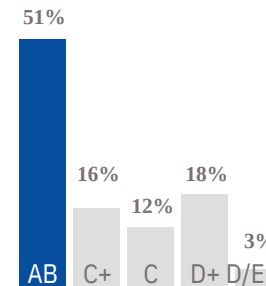

124,580 EJEMPLARES DIARIOS | COBERTURA NACIONAL

- CIA. PERIODÍSTICA ESTO, S.A. DE C.V.
- RFC: PES 791122 KBO ▪ TABLOIDE

GÉNERO

EDAD

ESCOLARIDAD

NSE

OCUPACIÓN

TARIFA COMERCIAL IMPRESO

TAMAÑOS	B/N	COLOR
PLANA	\$ 27,006.20	\$ 37,808.68
ROBAPLANA	\$ 19,154.24	\$ 26,815.93
ROBAPLANA JR.	\$ 14,195.67	\$ 19,873.94
1/2 PLANA HOR.	\$ 13,503.10	\$ 18,904.34
1/2 PLANA VER.	\$ 13,295.36	\$ 18,613.50
1/4 PLANA HOR.	\$ 6,834.95	\$ 9,568.93
1/4 PLANA VER.	\$ 6,647.68	\$ 9,306.75

PRECIOS MÁS I.V.A.

CMSxCMS

\$ 30.55

\$ 42.77

BASE 26 x 34 CMS
PLANA

BASE 21.62 x 29 CMS
ROBAPLANA

BASE 17.21 x 27 CMS
ROBAPLANA JR.

BASE 26 x 17 CMS
1/2 PLANA HOR.