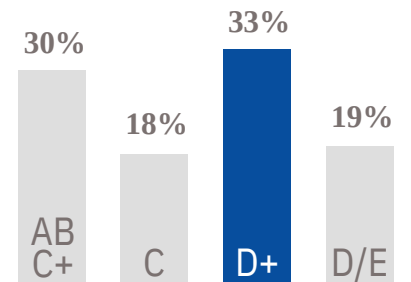

4.1 M
PÁGINAS VISTAS EN MÓVILES

1.3 M
USUARIOS EN MÓVILES

@Esto.com.mx
+396K
SEGUIDORES EN FACEBOOK

@estoenlinea
+175 K
SEGUIDORES EN TWITTER

GÉNERO

EDAD

NSE

TARIFA COMERCIAL DIGITAL

www.esto.com.mx

TAMAÑOS	TARIFA CPM
MEGA BANNER	\$ 81.00
LEADERBOARD	\$ 74.00
SUPER BANNER	\$ 64.00
LARGE BANNER	\$ 74.00
BOX BANNER	\$ 64.00

PRECIOS MÁS I.V.A.

- FORMATOS: JPG GIF HTML5 TAG
- PESO MÁX: 100KBS