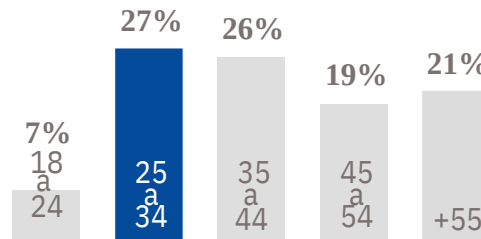

4.1 M
PÁGINAS VISTAS EN MÓVILES

1.3 M
USUARIOS EN MÓVILES

@Esto.com.mx
+396K
SEGUIDORES EN FACEBOOK

@estoenlinea
+175 K
SEGUIDORES EN TWITTER

GÉNERO

EDAD

NSE

TARIFA COMERCIAL DIGITAL

www.esto.com.mx

TAMAÑOS	TARIFA CPM
MEGA BANNER	\$ 81.00
LEADERBOARD	\$ 74.00
SUPER BANNER	\$ 64.00
LARGE BANNER	\$ 74.00
BOX BANNER	\$ 64.00

PRECIOS MÁS I.V.A.

- FORMATOS: JPG GIF HTML5 TAG
- PESO MÁX: 100KBS